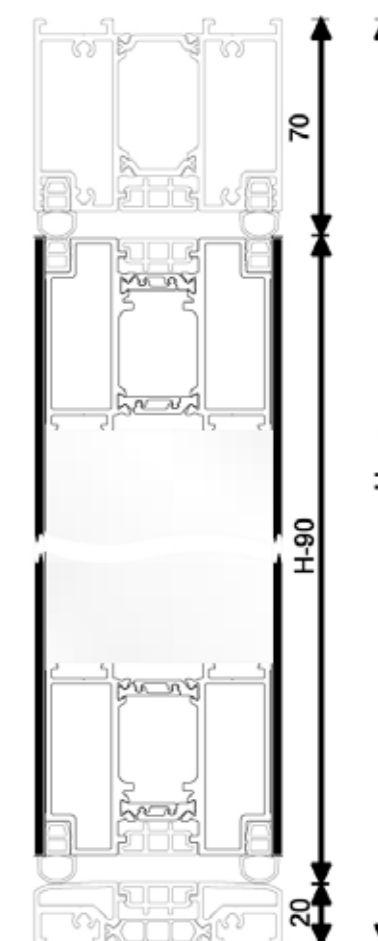

SISTEMA PUERTA PIVOTANTE PIVOT80

SISTEMA DE PUERTA PIVOTANTE CON HOJA OCULTA, PANELADA EN AMBAS CARAS

Todas las puertas pivotantes parten con las siguientes características básicas:

- Perfiles de 80 mm
- Grosor de panel de 80 mm
- GROSOR DE CHAPA DE 2'5 mm
- MARCO Y HOJA ENRASADOS
- CERRADURA AUTOMÁTICA 3 PUNTOS
- Grosores de vidrio para fijo: 32 mm (Otros grosores, consultar)
- Núcleo EPS ($d=30 \text{ kg/m}^3$)
- Alto máximo puerta: 3.000 mm
- Ancho máximo puerta: 2.100 mm
- Marco y hoja en aluminio lacado
- Rotura puente térmico con perfil aislante (pág. 59)
- Bombillo de seguridad
- Solera (entre marcos) anodizada en plata
- Juntas de EPDM
- Manilla
- Permeabilidad al aire: CLASE 4
- Estanqueidad al agua: CLASE 5A
- Resistencia al viento: CLASE C5

Extras opcionales:

- Cerradura motorizada, con la opción de diferentes tipos de apertura electrónica: huella dactilar, bluetooth, código... (pág. 63)
- Tirador: oculto (pág. 24), de catálogo (pág. 67), personalizado...
- Cierrapuertas oculto (pág. 79)
- Cerradero eléctrico (pág. 81)
- Bombillo alta seguridad (pág. 79)
- Mirilla electrónica o wifi (pág. 65)
- Fijo: acristalado, con panel, efecto panelado... (pág. 53)

iNovedad! PUERTA PIVOTANTE
NATURA 5
Color: RAL Óxido
Detalles: Piedra natural