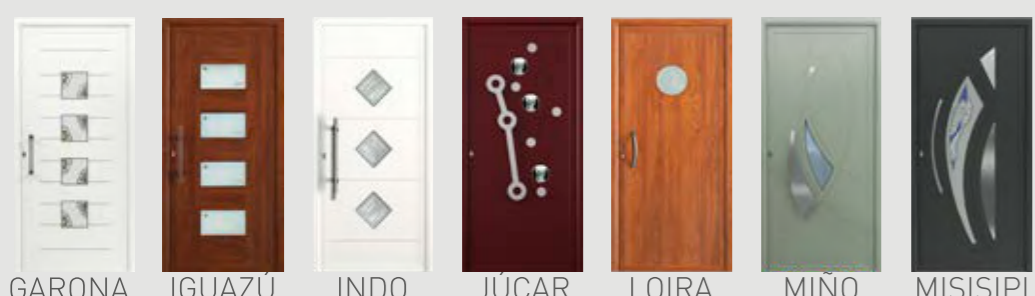

AVANT

+LIDO

NATURA

INNOVA

AVPLUS

TARACEA