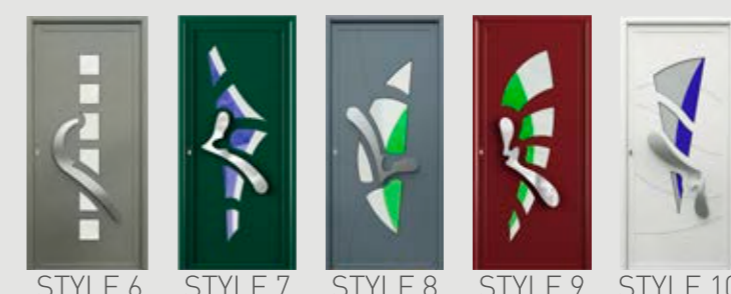

JÚCAR

Color: RAL_3005
Tipo de vidrio: Fusing
Accesorio: 253
Detalles: Acero inoxidable y ranurado

AVANT

+LIDO

NATURA

INNOVA

AVPLUS

TARACEA