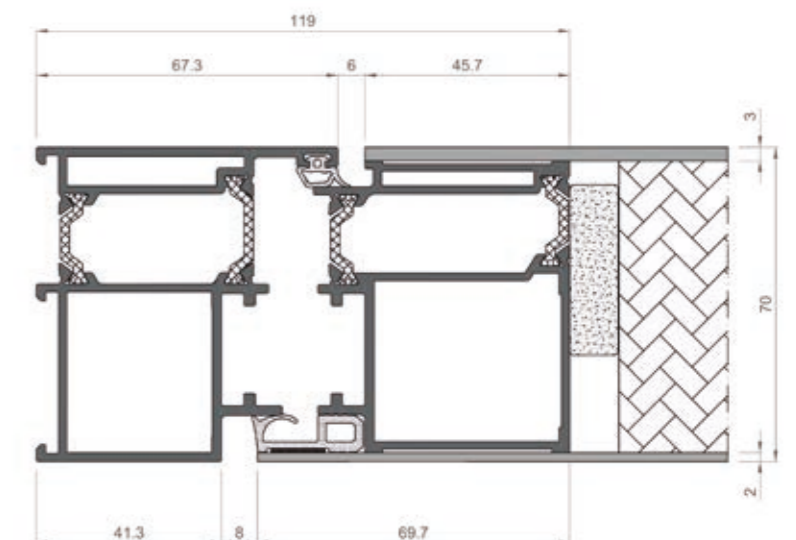

Extras opcionales:

- Cerradura motorizada, con la opción de diferentes tipos de apertura electrónica: huella dactilar, bluetooth, código... (pág. 63)
- Tirador: oculto (pág. 24), de catálogo (pág. 67), personalizado...
- Bisagras ocultas (3 unidades mínimo) (pág. 78)
- Sistema antipalanca (pág. 79)
- Cierrapuertas oculto (pág. 79)
- Cerradero eléctrico (pág. 81)
- Bombillo alta seguridad (pág. 79)
- Mirilla electrónica o wifi (pág. 65)
- Puerta de dos hojas
- Fijo: acristalado, con panel, efecto panelado... (pág. 53)

SOLERA: