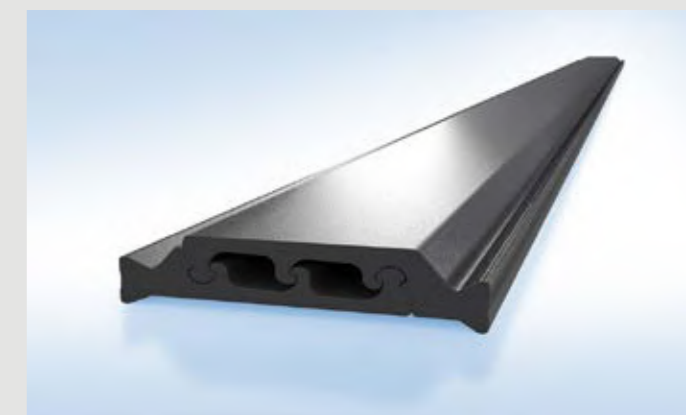

PERFIL AISLANTE SIN CIZALLAMIENTO

Minimiza la dilatación longitudinal producida por la diferencia de temperatura interior-exterior

Esta poliamida mantiene la puerta en perfectas condiciones aún con diferencias extremas. Consta de dos partes engranadas, que en caso de dilataciones longitudinales diferentes del perfil interior y exterior condicionadas por la temperatura, se desplazan una contra la otra.

De esta forma, se crea una zona aislante móvil compensadora que minimiza el efecto bitemperatura y compensa las diferentes dilataciones térmicas de los perfiles de aluminio.

La diferencia de temperatura provoca una deformación en la puerta de aluminio con perfil aislante normal.