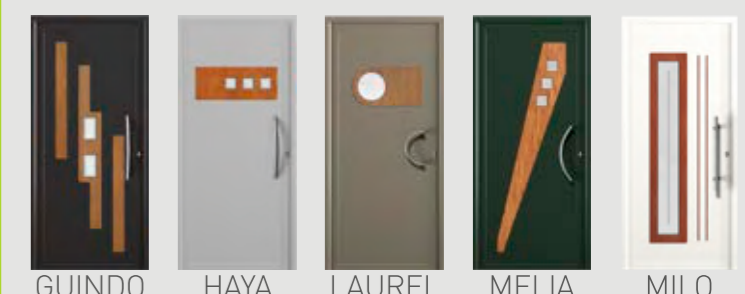

JÚCAR

Color: RAL_3005
Tipo de vidrio: Fusing
Accesorio: 253
Detalles: Acero inoxidable y ranurado

AVANT

+LIDO

NATURA

INNOVA

AVPLUS

TARACEA