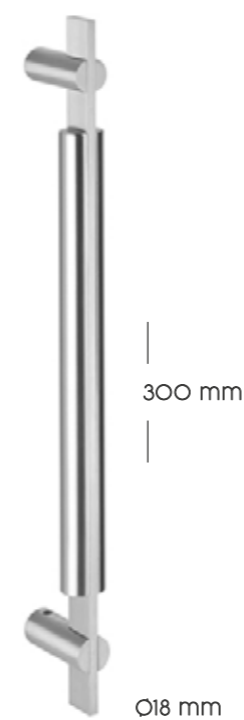

IN

IN

MISURI
Color: RAL_7013
Tipo vidrio: Mate transparente
Accesorio: 128
Detalles: Chapa acero

MANILLONES

MIÑO
Color: RAL_7005
Tipo vidrio: Mate transparente
Accesorio: 251
Detalles: Acero inoxidable y ranurado