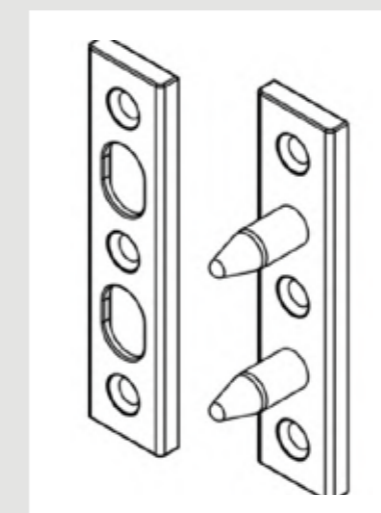

SISTEMA ANTIPALANCA OCULTO

- Cierre de seguridad antipalanca con pernio doble para refuerzo de bisagras.

CIERRAPUERTAS OCULTO

- Los cierrapuertas integrados están completamente alojados en la hoja de la puerta. La guía deslizante sólo es visible con la puerta abierta. La fuerza y velocidad de cierre, el golpe final hidráulico y la amortiguación hidráulica de apertura se pueden regular cómodamente una vez montado.

Peso máximo: 130 kg
Longitud máxima: 1100 mm
Apertura máxima: 120°