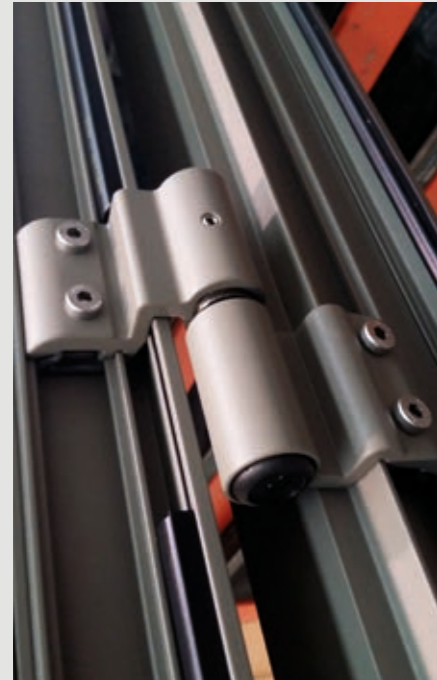

BOC 10 - Acero satinado *

BOC 11 - Acero satinado *

● Negro ● Dorado ● Cobre ● Chocolate

OLIVO
Color: RAL_7016
Tipo de vidrio: Mate
Accesorio: 124
Detalles: Pieza lacada cerezo

BISAGRAS

BISAGRA VISIBLE

- Bisagra de dos cuerpos
- Peso de hoja: hasta 100 kg (con 3 bisagras)
- Opción más económica

BISAGRA OCULTA 1

- Para puertas con altos requerimientos estéticos
- Regulable en cuatro direcciones
- Peso de hoja: hasta 120 kg (con 3 bisagras)
- Ángulo apertura máximo 105° (requiere tope en el suelo a partir de 95°)
- Alto nivel de seguridad
- Libre de mantenimiento
- Incluye separación térmica