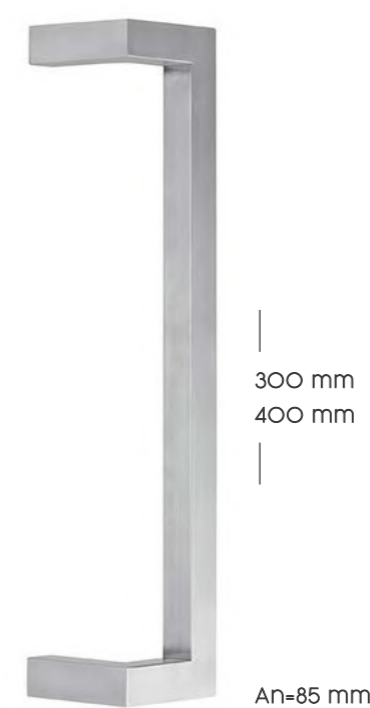

MA 2 - Acero satinado *