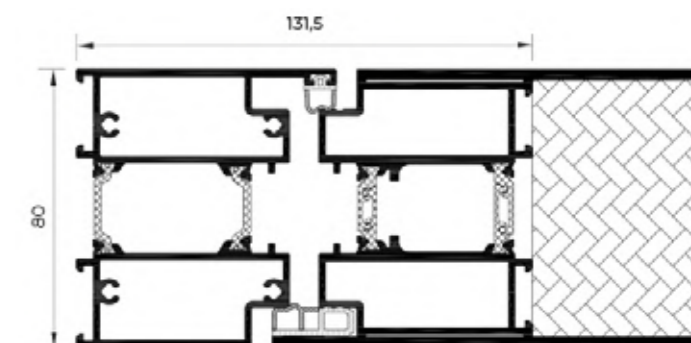

SISTEMA PUERTA PIVOTANTE PIVOT80

SISTEMA DE PUERTA PIVOTANTE CON HOJA OCULTA, PANELADA EN AMBAS CARAS

Todas las puertas pivotantes parten con las siguientes características básicas:

- Perfiles de 80 mm
- Grosor de panel de 80 mm
- GROSOR DE CHAPA DE 2'5 mm
- MARCO Y HOJA ENRASADOS
- CERRADURA AUTOMÁTICA 3 PUNTOS
- Grosores de vidrio para fijo: 32 mm (Otros grosores, consultar)
- Núcleo EPS ($d=30 \text{ kg/m}^3$)
- Alto máximo puerta: 3.000 mm
- Ancho máximo puerta: 2.100 mm
- Marco y hoja en aluminio lacado
- Rotura puente térmico con perfil aislante (pág. 59)
- Bombillo de seguridad
- Solera (entre marcos) anodizada en plata
- Juntas de EPDM
- Manilla
- Permeabilidad al aire: CLASE 4
- Estanqueidad al agua: CLASE 5A
- Resistencia al viento: CLASE C5

Extras opcionales:

- Cerradura motorizada, con la opción de diferentes tipos de apertura electrónica: huella dactilar, bluetooth, código... (pág. 63)
- Tirador: oculto (pág. 24), de catálogo (pág. 67), personalizado...
- Cierrapuertas oculto (pág. 79)
- Cerradero eléctrico (pág. 81)
- Bombillo alta seguridad (pág. 79)
- Mirilla electrónica o wifi (pág. 65)
- Fijo: acristalado, con panel, efecto panelado... (pág. 53)

iNovedad! PUERTA PIVOTANTE
NATURA 5
Color: RAL Óxido
Detalles: Piedra natural