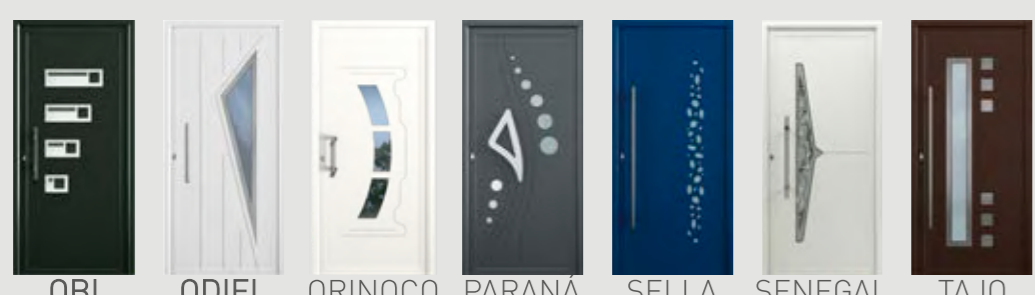

AVANT

+LIDO

NATURA

INNOVA

AVPLUS

TARACEA