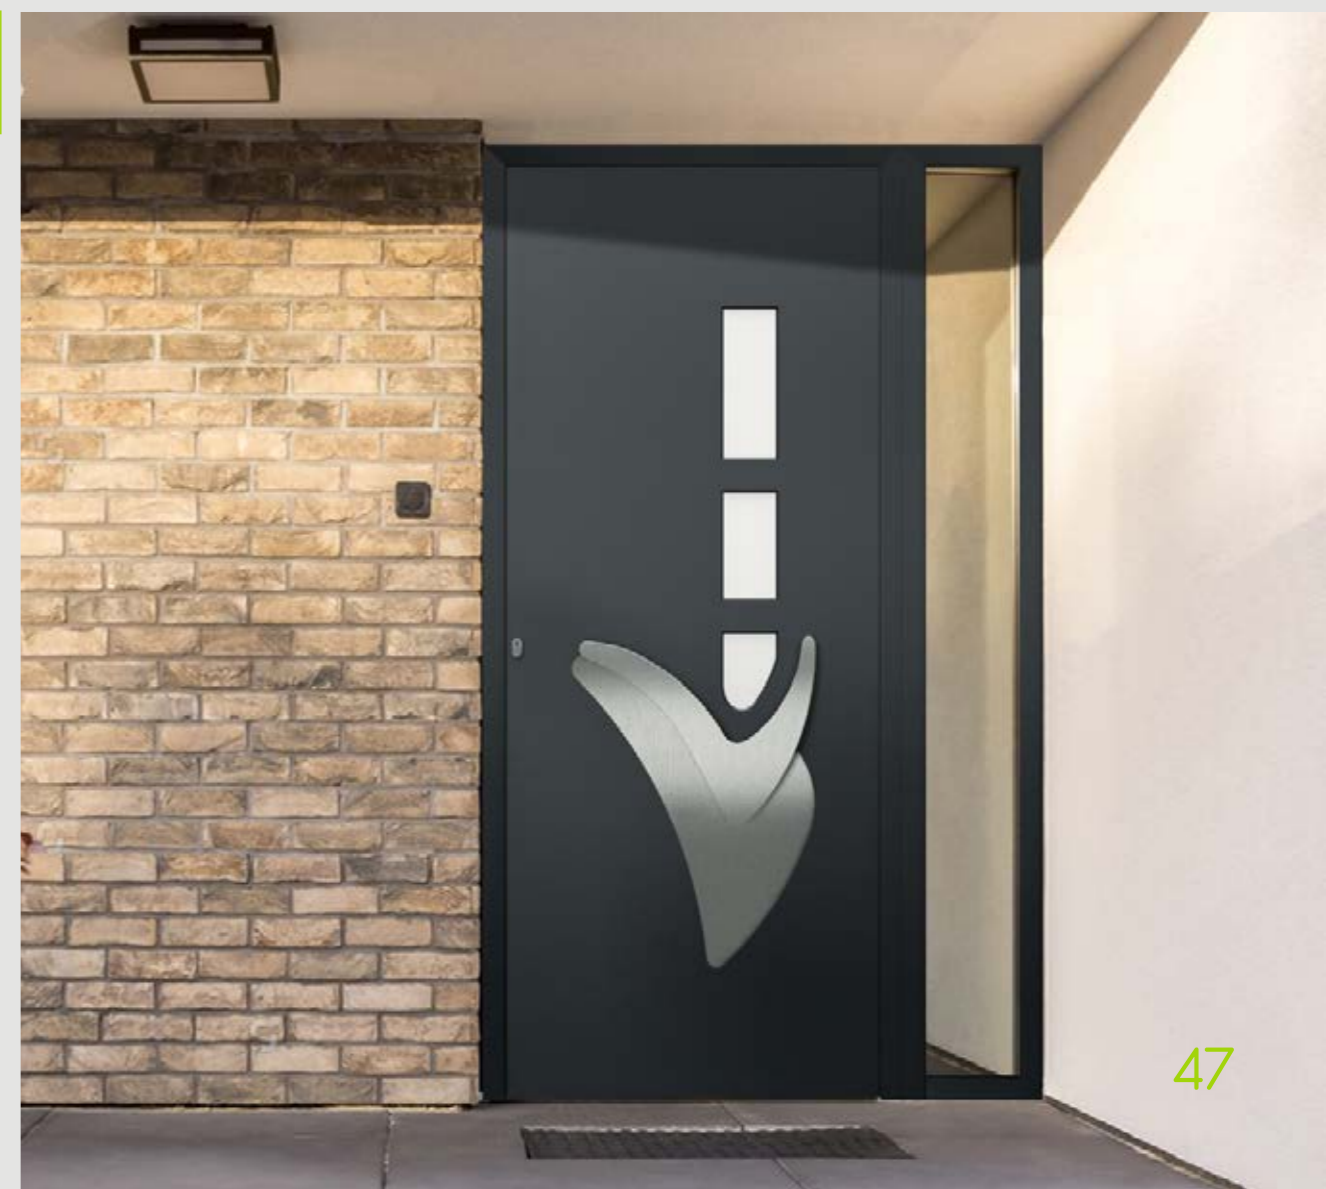

PLUS 2

Color: RAL_7016
Tipo vidrio: Mate
Accesorio: IN-4
Detalles: Chapa acero