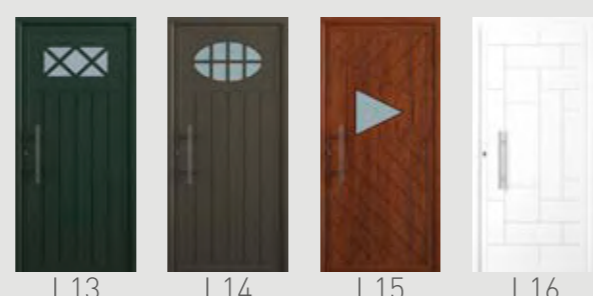

JÚCAR

Color: RAL_3005
Tipo de vidrio: Fusing
Accesorio: 253
Detalles: Acero inoxidable y ranurado

AVANT

+LIDO

NATURA

INNOVA

AVPLUS

TARACEA