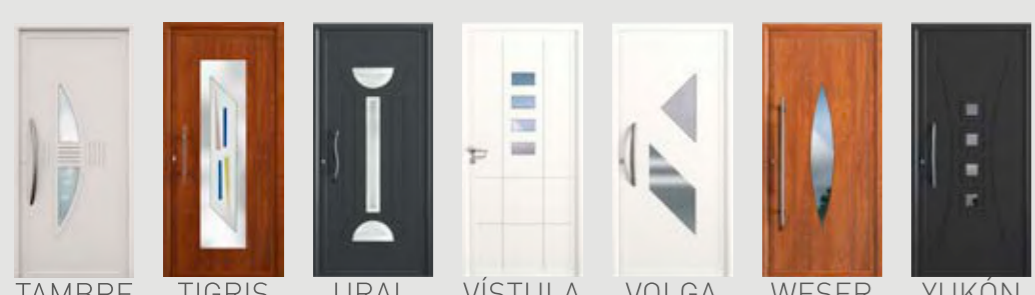

JÚCAR

Color: RAL_3005
Tipo de vidrio: Fusing
Accesorio: 253
Detalles: Acero inoxidable y ranurado

AVANT

+LIDO

NATURA

INNOVA

AVPLUS

TARACEA