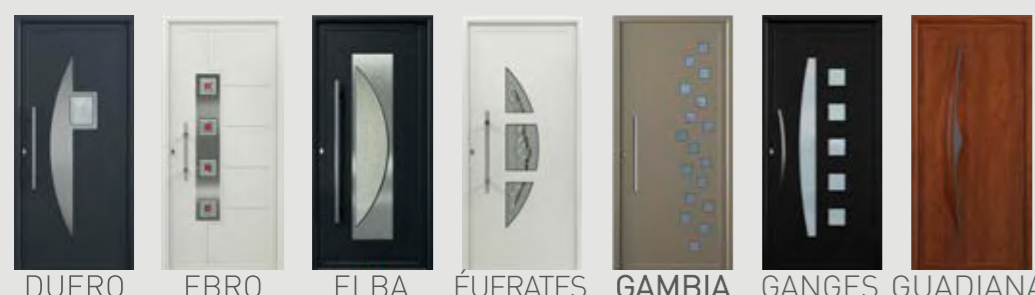

JÚCAR

Color: RAL_3005
Tipo de vidrio: Fusing
Accesorio: 253
Detalles: Acero inoxidable y ranurado

AVANT

+LIDO

NATURA

INNOVA

AVPLUS

TARACEA