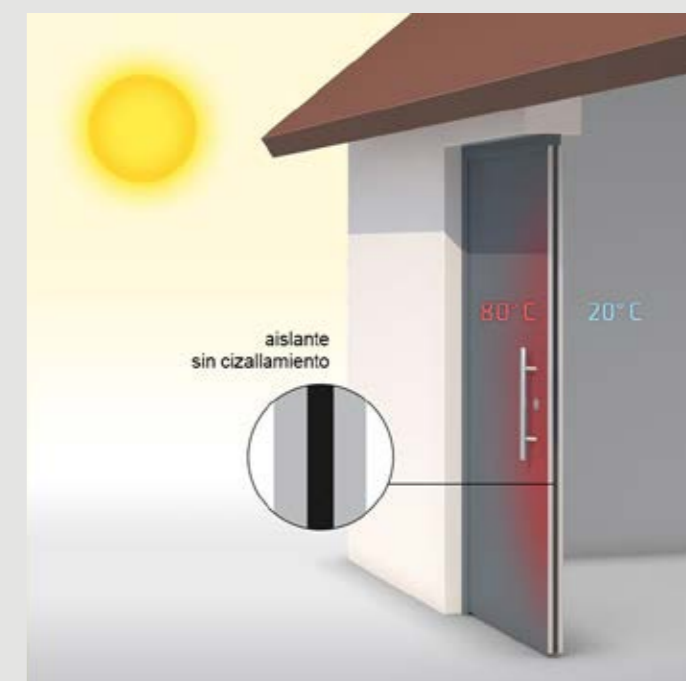

Con el perfil aislante sin cizallamiento, la zona aislante móvil compensa las diferentes dilataciones longitudinales de la cara interior y la exterior.

VENTAJAS:

- Sin cizallamiento: minimización del efecto bitemperatura en comparación con perfiles flexibles y rígidos al cizallamiento
- Rigidez elástica al cizallamiento mínima c y resistencia al cizallamiento T baja
- Geometría optimizada para elevada resistencia a la tracción transversal Q
- Se puede ensamblar y recubrir como un perfil aislante tradicional