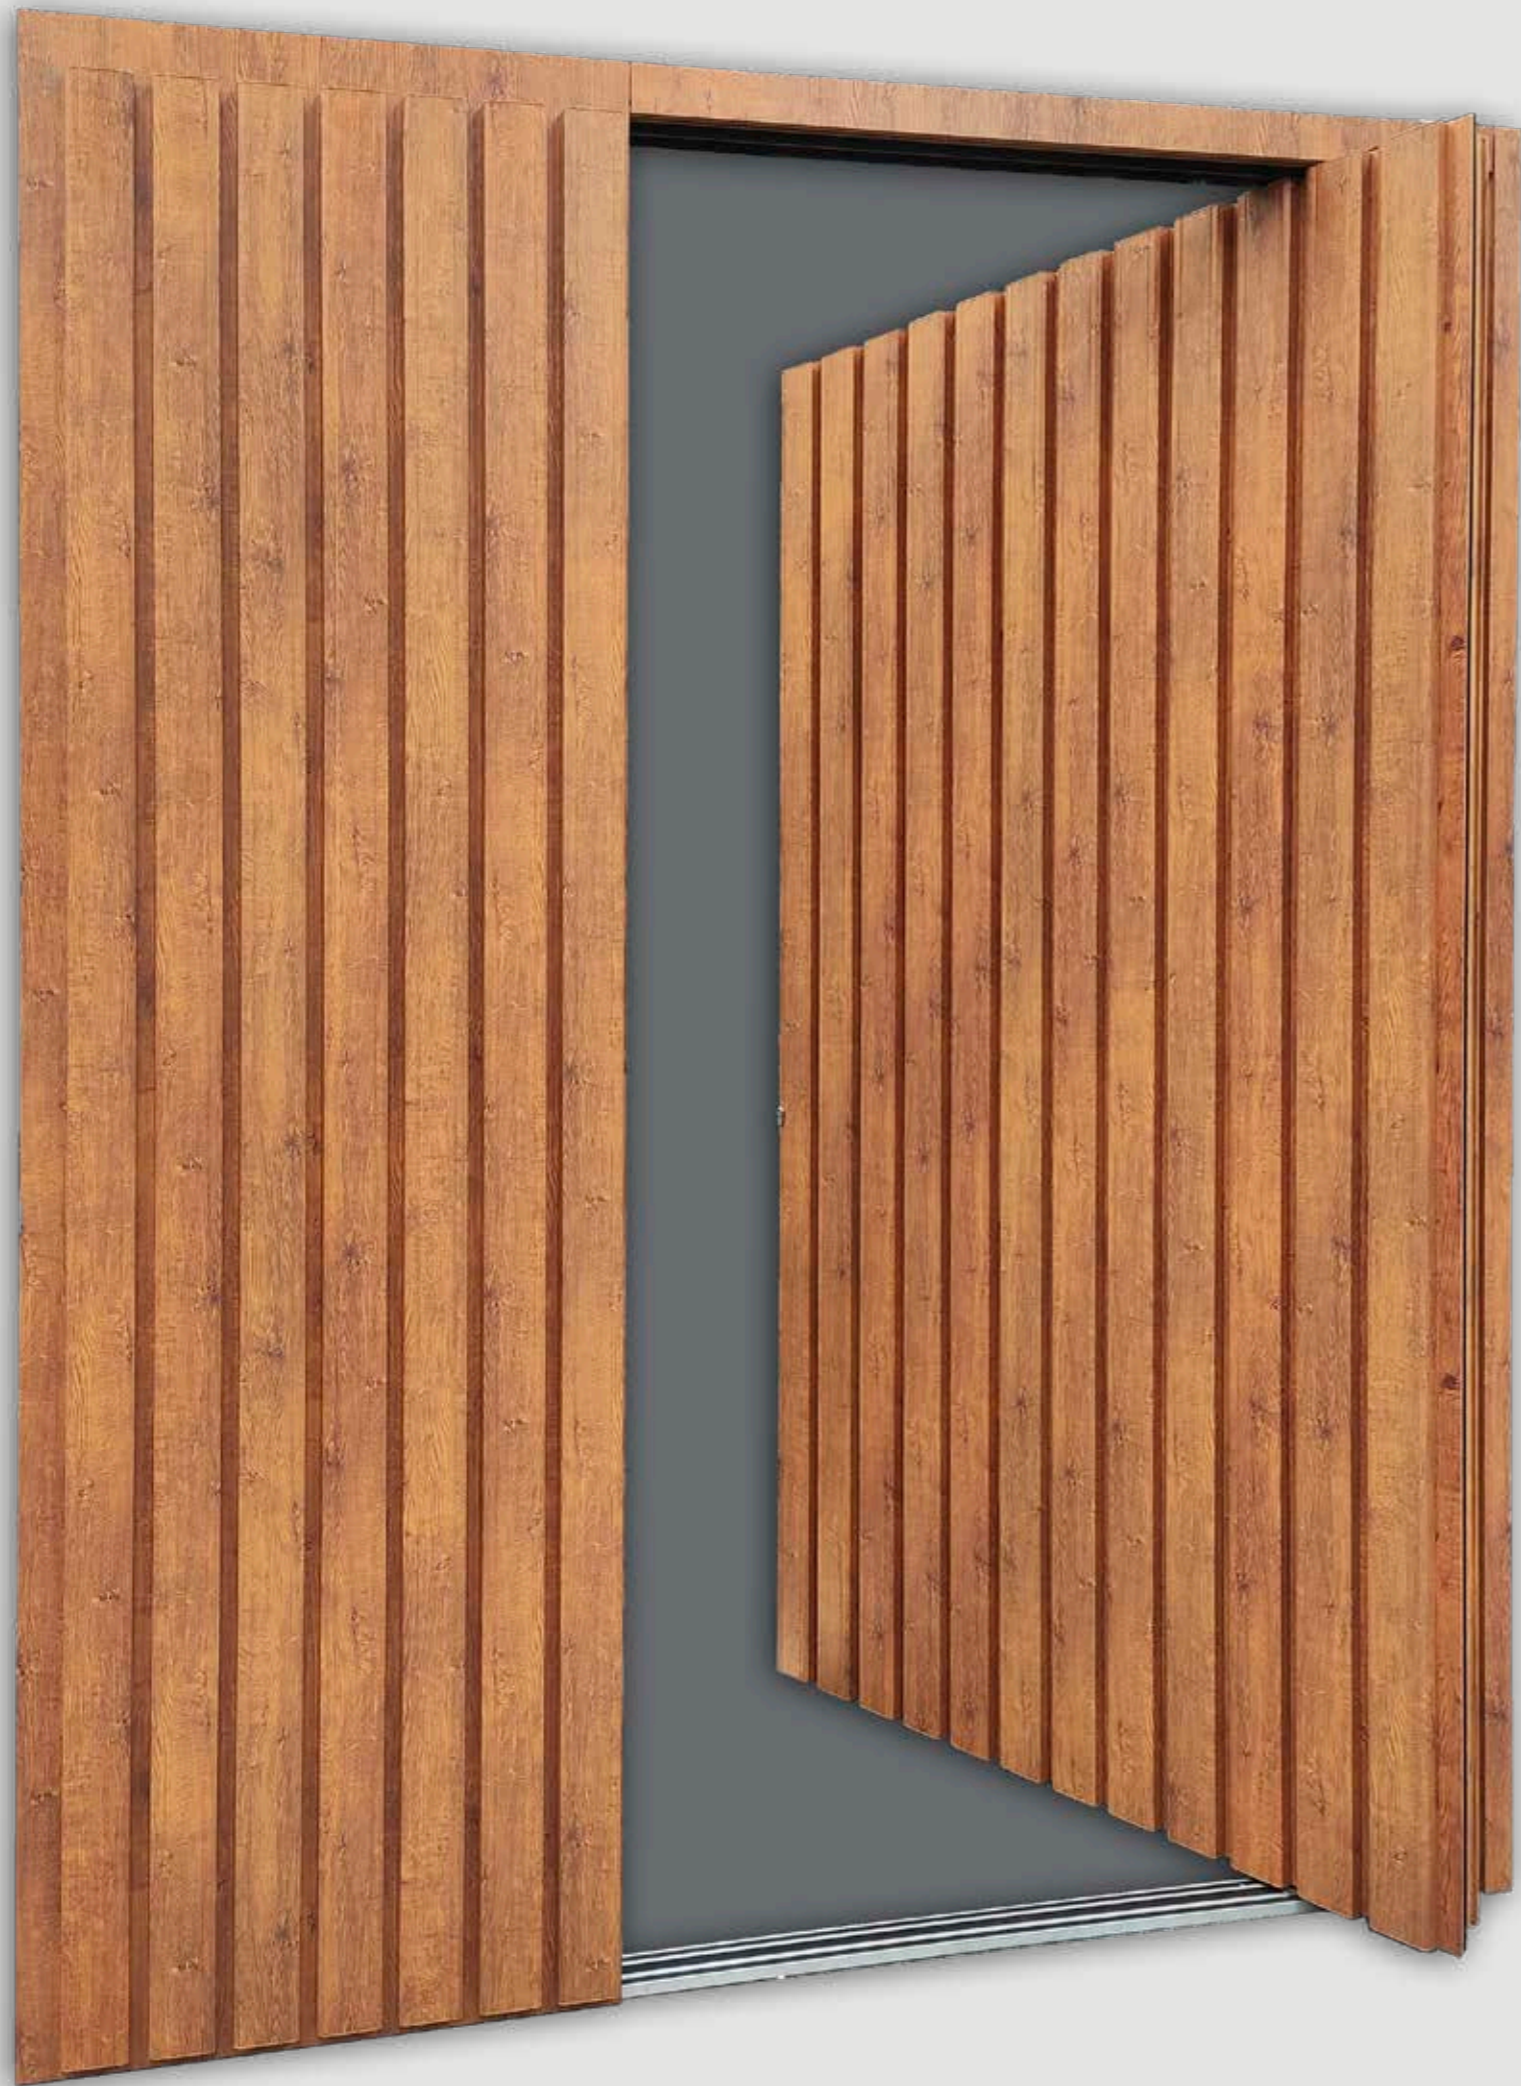

Novedad!

PUERTA PIVOTANTE
ALYA
Color: Roble dorado
Detalles: Lamas superpuestas

DOORBLOCK
by INDUPANEL

Novedad!

ALYA
Color: Folio decorativo 4703001 y RAL_9010
Accesorio: Tirador incrustado
Detalles: Lamas superpuestas
Lector de huella dactilar