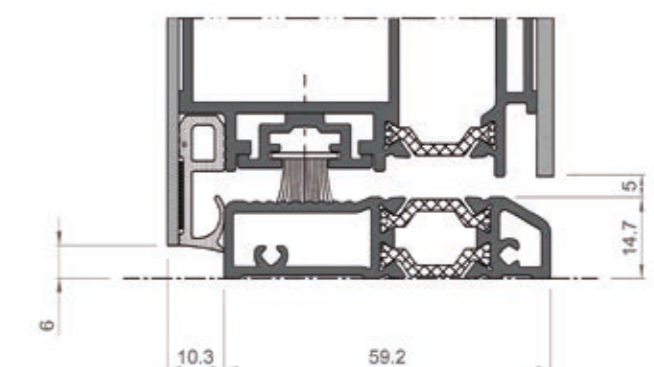

AVPLUS 9

Color: RAL_9005
Tipo Vidrio: Mate
Accesorio: 139
Detalles: Acero inoxidable