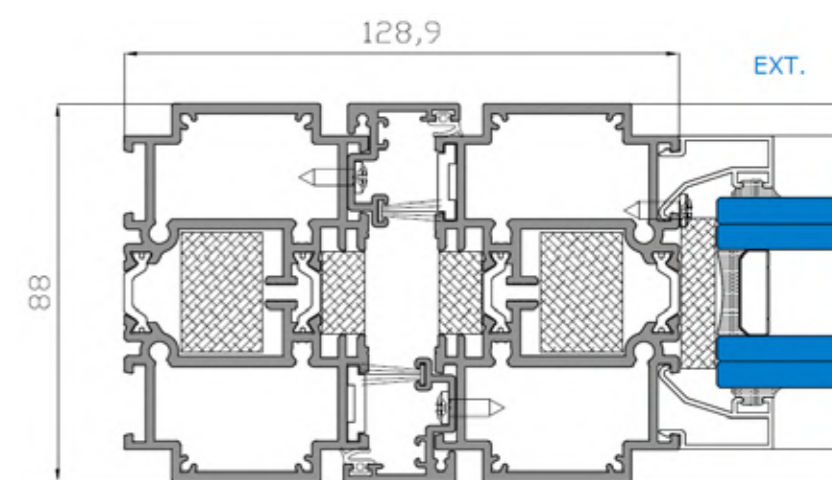

SISTEMA PUERTA PIVOTANTE PIVOT90

SISTEMA DE PUERTA PIVOTANTE CON HOJA OCULTA, PANELADA EN AMBAS CARAS

Todas las puertas pivotantes parten con las siguientes características básicas:

- Perfiles de 88 mm
- Grosor de panel de 88 mm
- GROSOR DE CHAPA DE 2 mm
- MARCO Y HOJA ENRASADOS
- CERRADURA AUTOMÁTICA 3 PUNTOS
- Grosores de vidrio para fijo: 32 mm (Otros grosores, consultar)
- Núcleo EPS ($d=30 \text{ kg/m}^3$)
- Alto máximo puerta: 3.000 mm
- Ancho máximo puerta: 2.000 mm
- Marco y hoja en aluminio lacado
- Panel ciego o con triple cristal laminado con doble cámara para un mejor aislamiento
- Rotura puente térmico con perfil aislante (pág. 59)
- Bombillo de seguridad
- Solera (entre marcos) anodizada en plata
- Juntas de EPDM
- Felpudo Fin-Seal
- Manilla
- Permeabilidad al aire: CLASE 3
- Estanqueidad al agua: CLASE 1A
- Resistencia al viento: CLASE C3

Extras opcionales:

- Cerradura motorizada, con la opción de diferentes tipos de apertura electrónica: huella dactilar, bluetooth, código... (pág. 63)
- Tirador: oculto (pág. 24), de catálogo (pág. 67), personalizado...
- Cierrapuertas oculto (pág. 79)
- Cerradero eléctrico (pág. 81)
- Bombillo alta seguridad (pág. 79)
- Mirilla electrónica o wifi (pág. 65)
- Solera embutida en el suelo
- Fijo: acristalado, con panel, efecto panelado...

FIJO CON PANEL