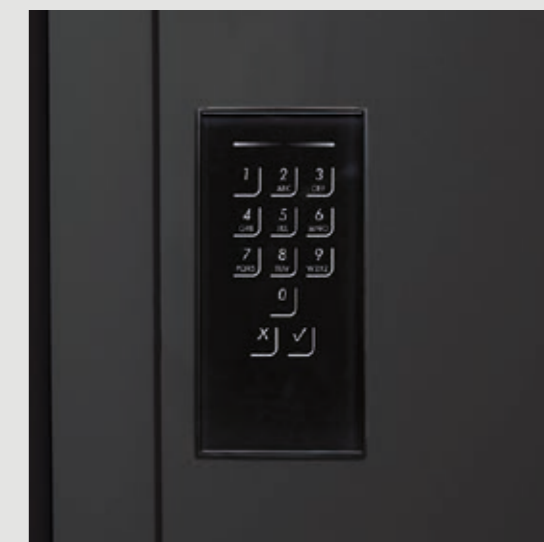

APERTURA POR CÓDIGO O BLUETOOTH

- Opción de apertura mediante código en su pantalla táctil
- Opción de apertura desde el teléfono móvil vía Bluetooth (con confirmación táctil en el teclado opcional)
- La puerta se desbloquea y se abre automáticamente
- En caso de detectar un obstáculo, la puerta se detiene
- Una vez cerrada, la cerradura se bloquea automáticamente
- Control de funciones a través de aplicación móvil compatible con iOS y Android (iluminación, tono, bloqueo temporal de usuarios...)