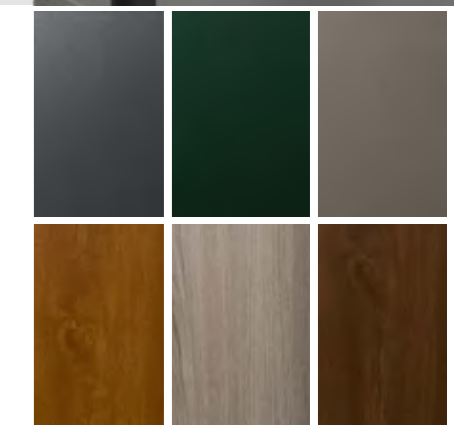

NÚCLEOS DISPONIBLES:

- POLIURETANO HD
- CONTRACHAPADO
- PUREN HD
- ISOLPLUS
- THERMIPANEL EPS/XPS

ACABADOS:

- LACADO RAL
- LACADO MADERA